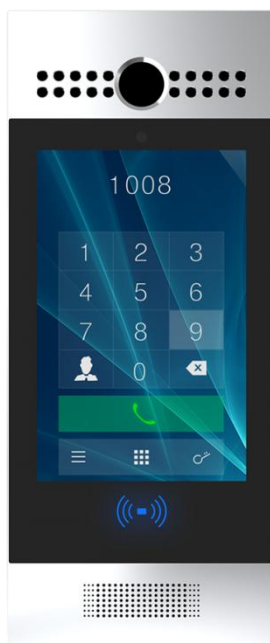

Áudio IP bidirecional de alta qualidade

Compatível com protocolo SIP

Integração com PBX SIP

Comunicação IP direta sem servidor

SOLUÇÕES – INTERCOMUNICADORES IP

R29S: Áudio e Vídeo + RFID

Teclas tácteis

Câmara 72°