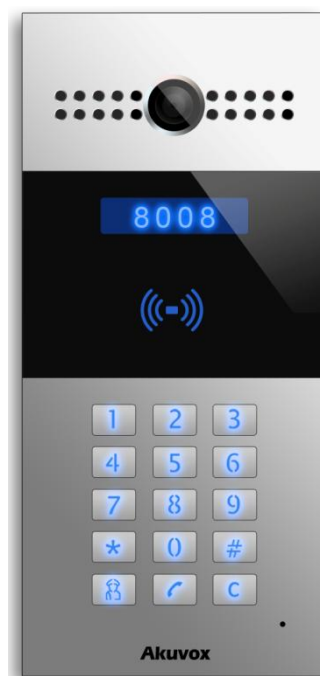

Chamada para destinos múltiplos

Programação de teclas de destino

Áudio IP bidirecional de alta qualidade

Compatível com protocolo SIP

Compatível com norma ONVIF

Comunicação IP direta sem servidor

Alimentação 12VCD ou PoE

Leitor RFID integrado

SOLUÇÕES – INTERCOMUNICADORES IP

R27A: Áudio e Vídeo + RFID

Teclas metálicas de alta resistência

Câmara 3MPixels

Leitor RFID integrado

Alimentação PoE ou 12VCD

Áudio IP bidirecional de alta qualidade