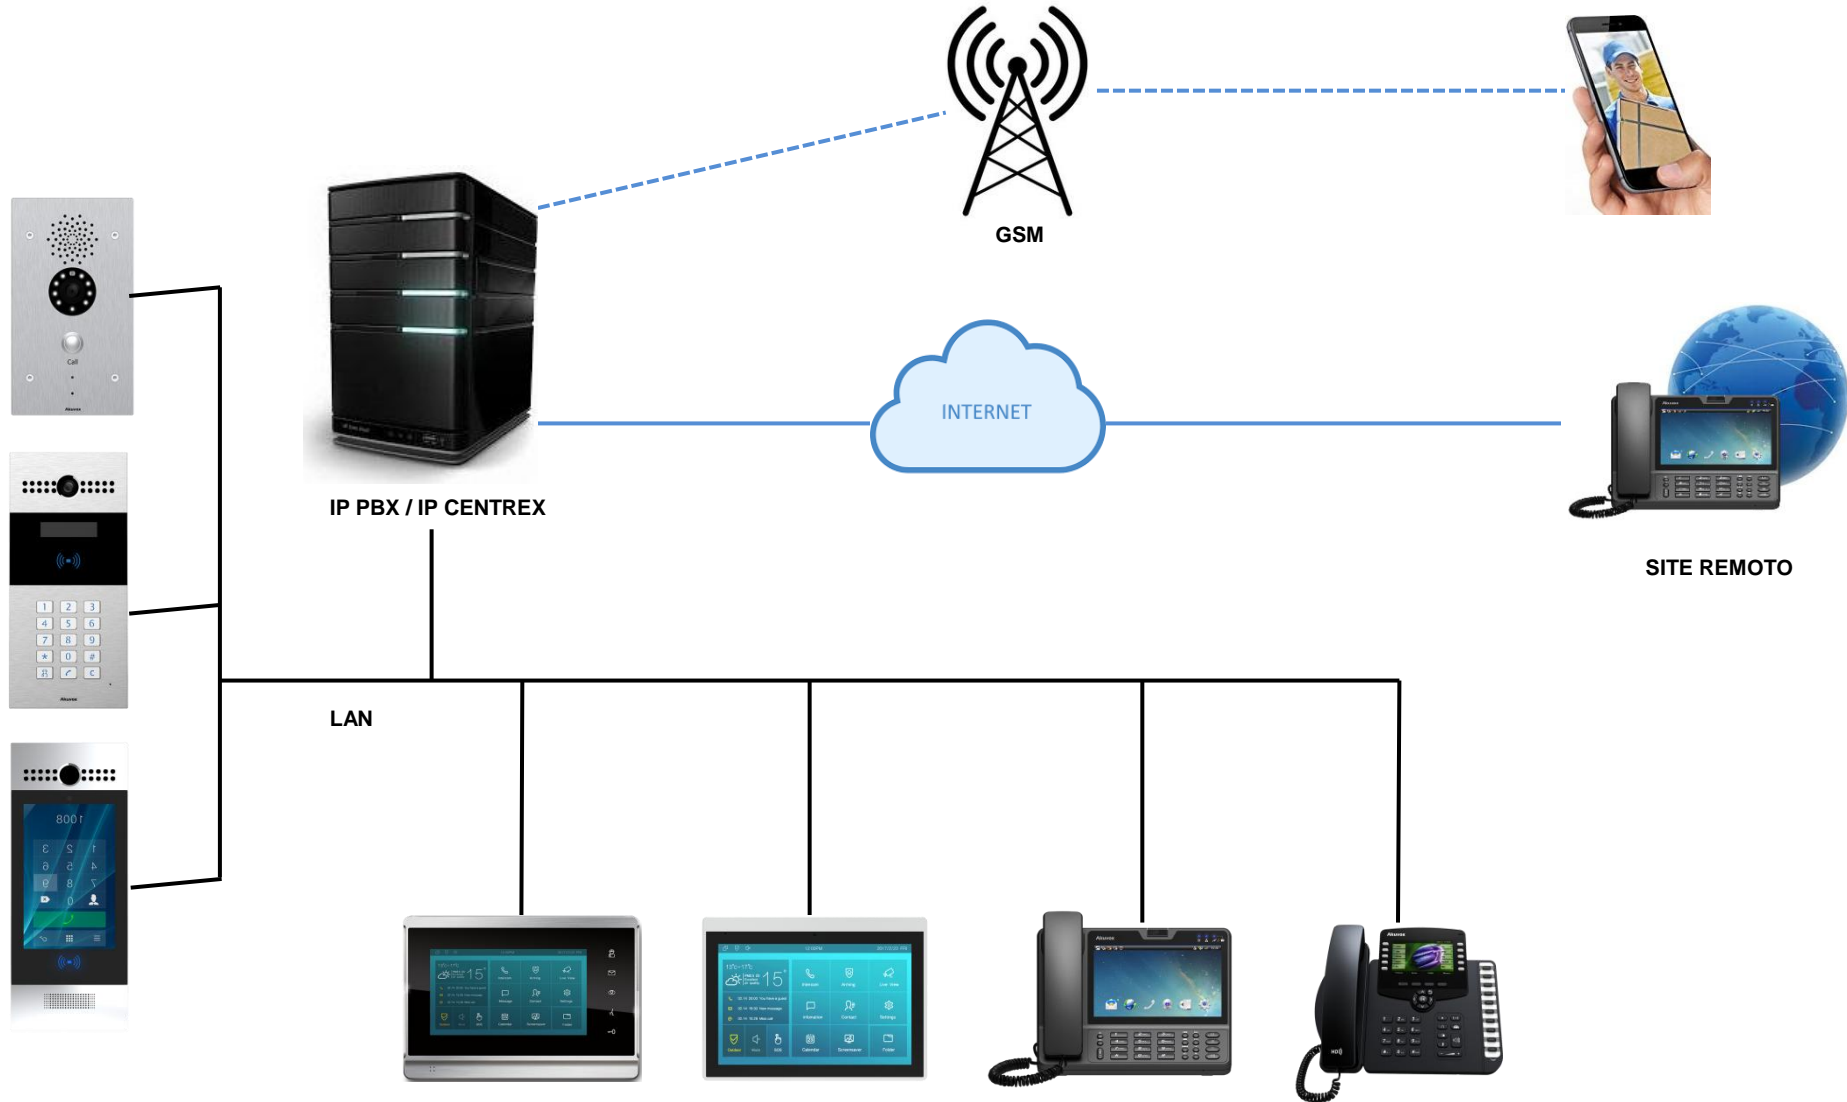

A TELEX - PARCEIROS

JVCKENWOOD

Radiocomunicações Profissionais

Antenas RF

Akuvox

Postos de Comunicação IP

Controlo de Acessos e Assiduidade

Barreiras de Viaturas e Automatismos

Sistemas de Controlo de Acessos

Soluções de Bloqueio de Portas

Torniquetes e Bloqueadores de Estrada

SOLUÇÕES – INTERCOMUNICADORES IP

MODO DE FUNCIONAMIENTO

SOLUÇÕES – INTERCOMUNICADORES IP

E21V: Áudio e Vídeo

Integração com PBX SIP

Comunicação IP direta sem servidor

SOLUÇÕES – INTERCOMUNICADORES IP

E21A: Áudio

Antivandalismo, adequado para meio externo

Índice de proteção IP65

Um botão de chamada

Alimentação PoE ou 12VCD

Áudio IP bidirecional de alta qualidade

Compatível com protocolo SIP

Integração com PBX SIP

Comunicação IP direta sem servidor

SOLUÇÕES – INTERCOMUNICADORES IP

R29S: Áudio e Vídeo + RFID

Teclas tácteis

Câmara 72°