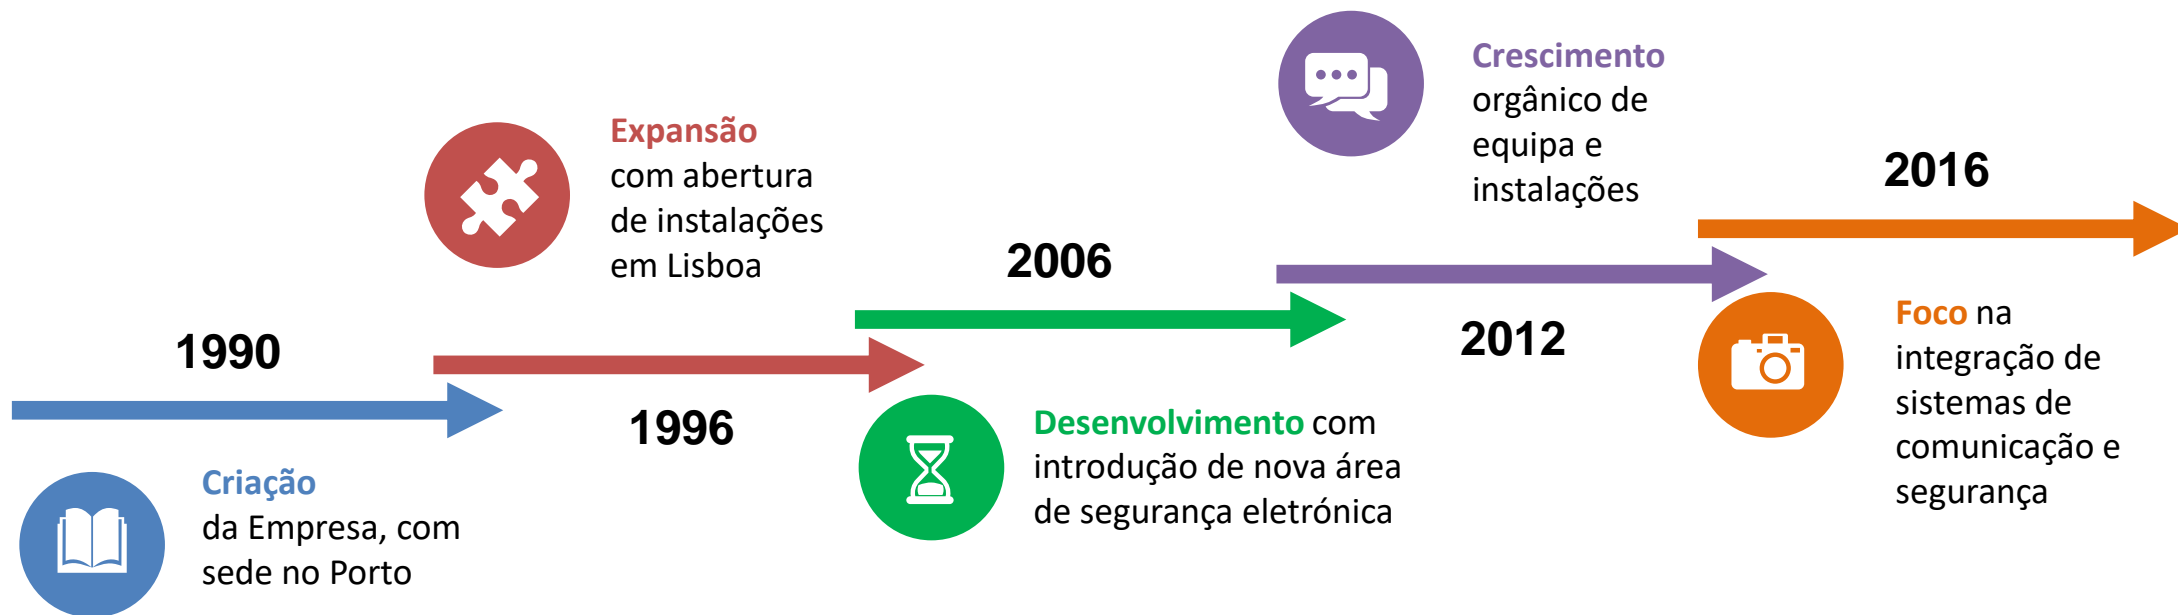

TELEMAX LDA

APRESENTAÇÃO DE PRODUTOS

INTERCOMUNICADORES IP
VIDEOPORTEIROS IP
VIDEOTELEFONES IP

A Telemax

Soluções

Referências

A TELEXMAX - MISSÃO

A Telexmax é um fornecedor de soluções de segurança, líder no desenvolvimento, instalação e manutenção de sistemas de controlo de acessos e de viaturas, controlo de tráfego e barreiras de proteção e bloqueio

Akuvox

TISO

OPENERS & CLOSERS®
Secure locking solutions

ANVIZ®
Intelligent . Security

IDTECK

CASIT®

A TELEX - HISTÓRIA

A TELEMEX - ESTRUTURA