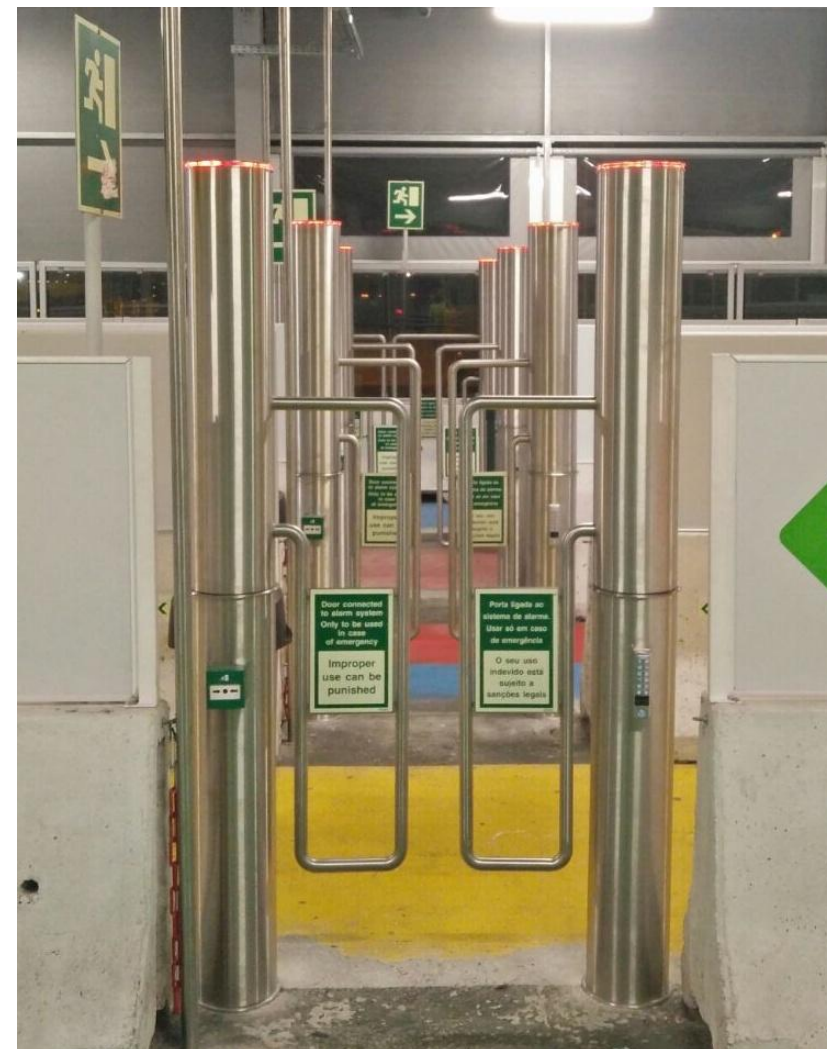

REFERÊNCIAS – AEROPORTO DE LISBOA

02

O Projeto

O cliente procurava uma solução de cancelas automáticas para gestão de corredores de embarque de passageiro, com capacidade de abertura de emergência local ou centralizada. Todos os equipamentos deveriam corresponder a dimensões específicas e oferecer informação visual e sonora de estado.

A Solução

Desenvolvimento em cooperação com o fabricante TISO de cancelas de passagem de pessoas com dimensões e formatos adequados aos diversos corredores.

Todas as cancelas foram equipadas com controladores de acessos para abertura autorizada, botões de pânico locais, alarmes sonoros e visuais e integrados com sistema centralizado de emergência.