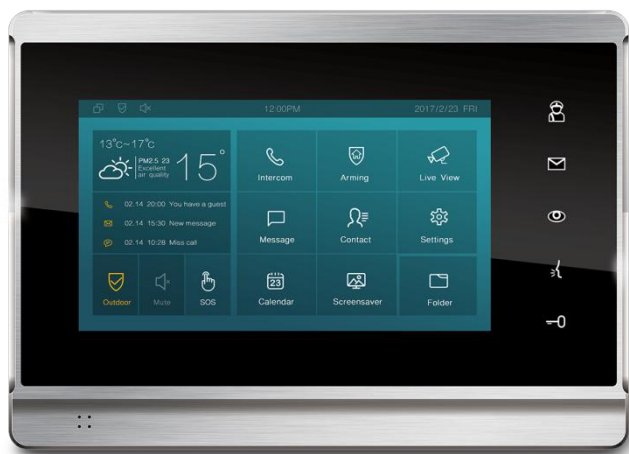

Áudio IP bidirecional de alta qualidade

Compatível com protocolo SIP

Compatível com norma ONVIF

Comunicação IP direta sem servidor

Ativador de Voz

SOLUÇÕES – MONITOR TOUCH SCREEN

IT82: Áudio e Vídeo

Design moderno

Baixa espessura

Ecrã capacitivo de 7"

Controlo tipo Touch Screen

5 Teclas dedicadas

Comunicação bidirecional via SIP

Receção de imagens em HD

Alimentação via PoE ou fonte externa

Montagem de superfície ou por inserção